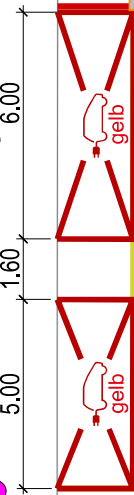

Frobenstrasse (00027906)

0800 - 1900
max. 3 Std.
1900 - 0800

Signal als Fahnsignal montieren

Dieser Plan dient der weiteren Information und ist nicht Gegenstand dieser öffentlichen Planaufgabe !

	Bau- und Verkehrsdepartement des Kantons Basel-Stadt Mobilität Abteilung Verkehrstechnik
	Projekt Frobenstrasse 102985 2024-01-23_mup_02
<small>Projektnummer</small>	<small>Kürzel-Datum/Index-Zusatz</small>