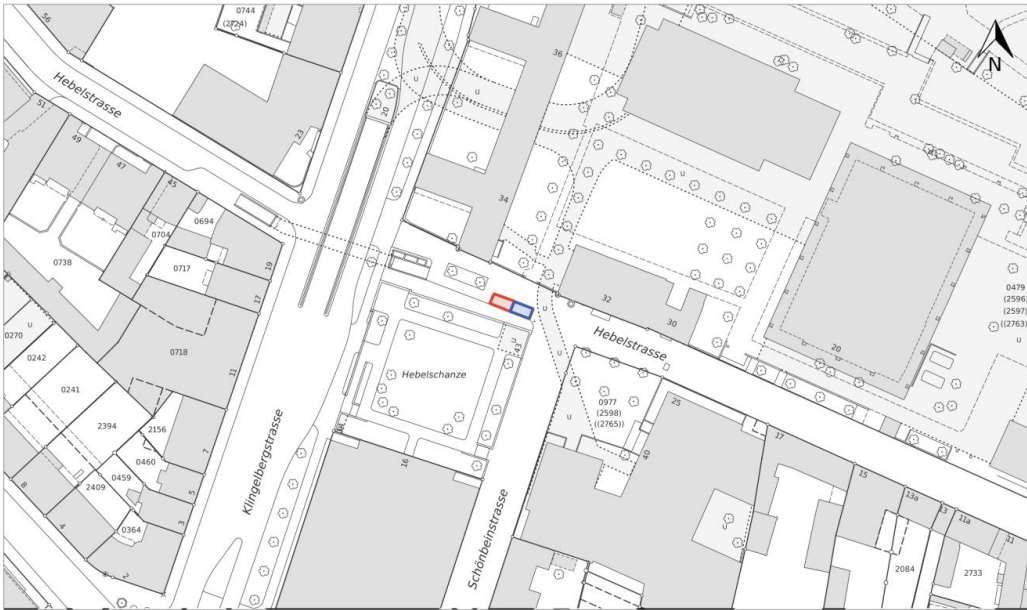

**Hebelschanze (Standort für Food Truck, rot, 16m²)
bei Nr. 34 bei FG-Unterführung
mit Konsumationsmöglichkeit vor Ort (+Nutzfläche Mobiliar, blau, 15m²)**