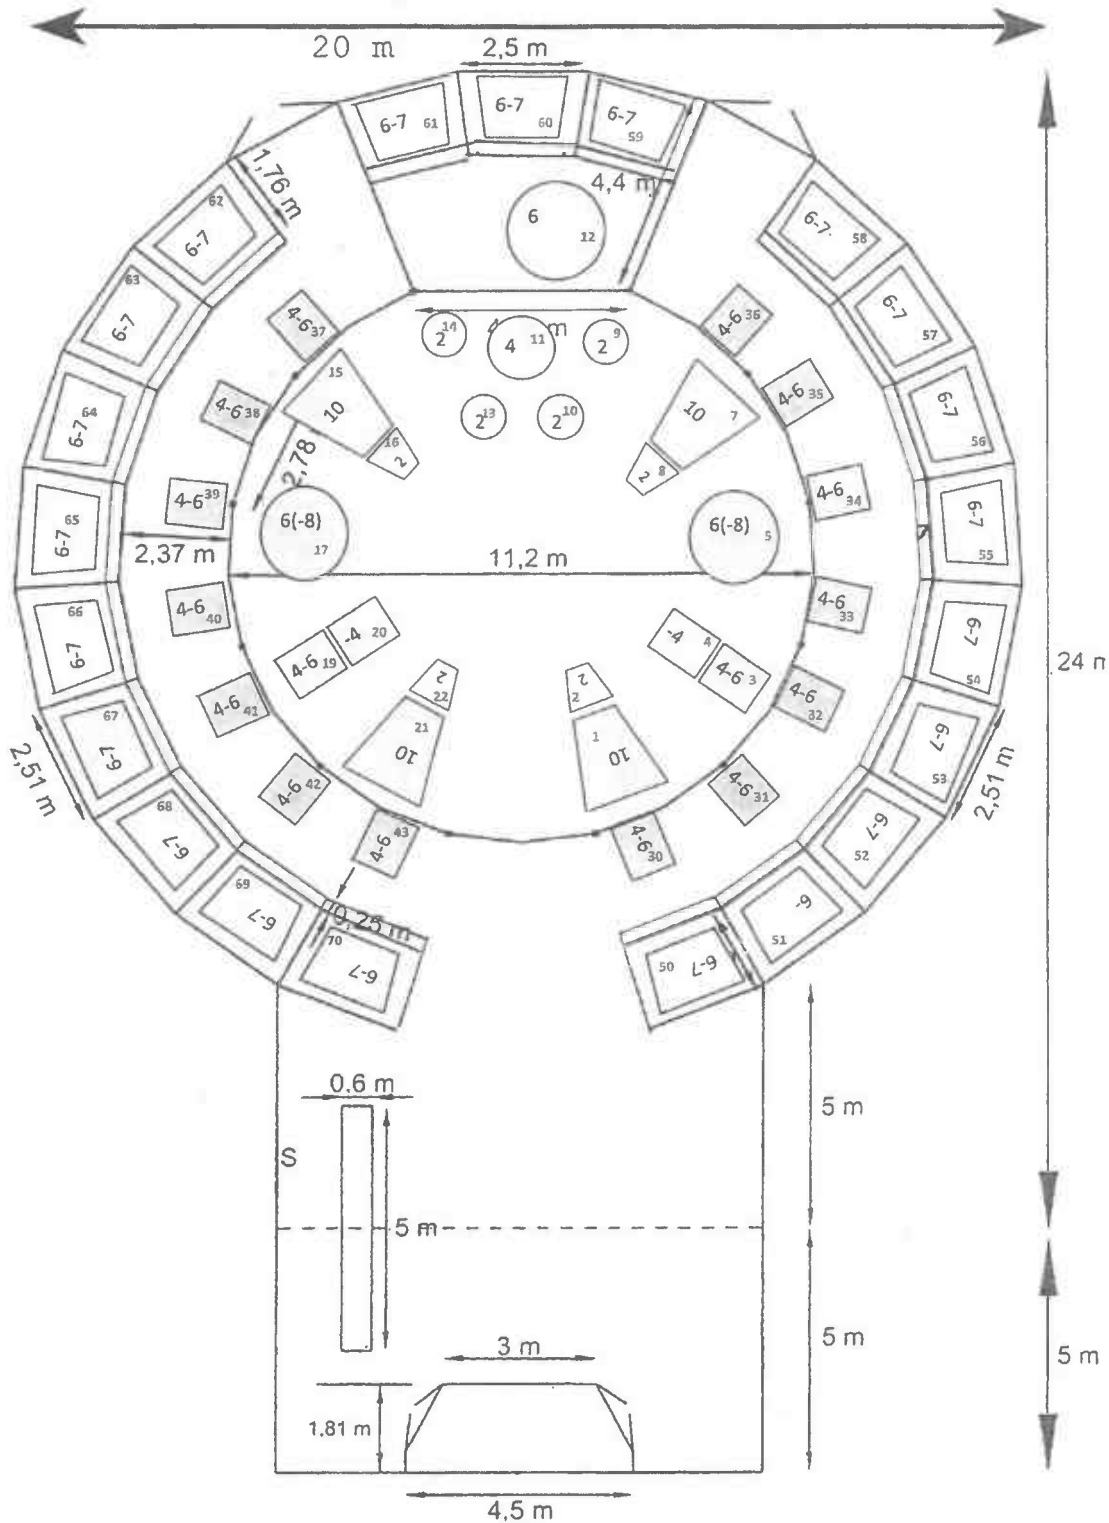

Bestuhlungsplan Palazzo Colombino Saison 2020/2021

Notausgänge

Ansicht 1-1 M=1:100

Maße sind in mm angegeben

the Plan 21

9.04

3.33

10.631