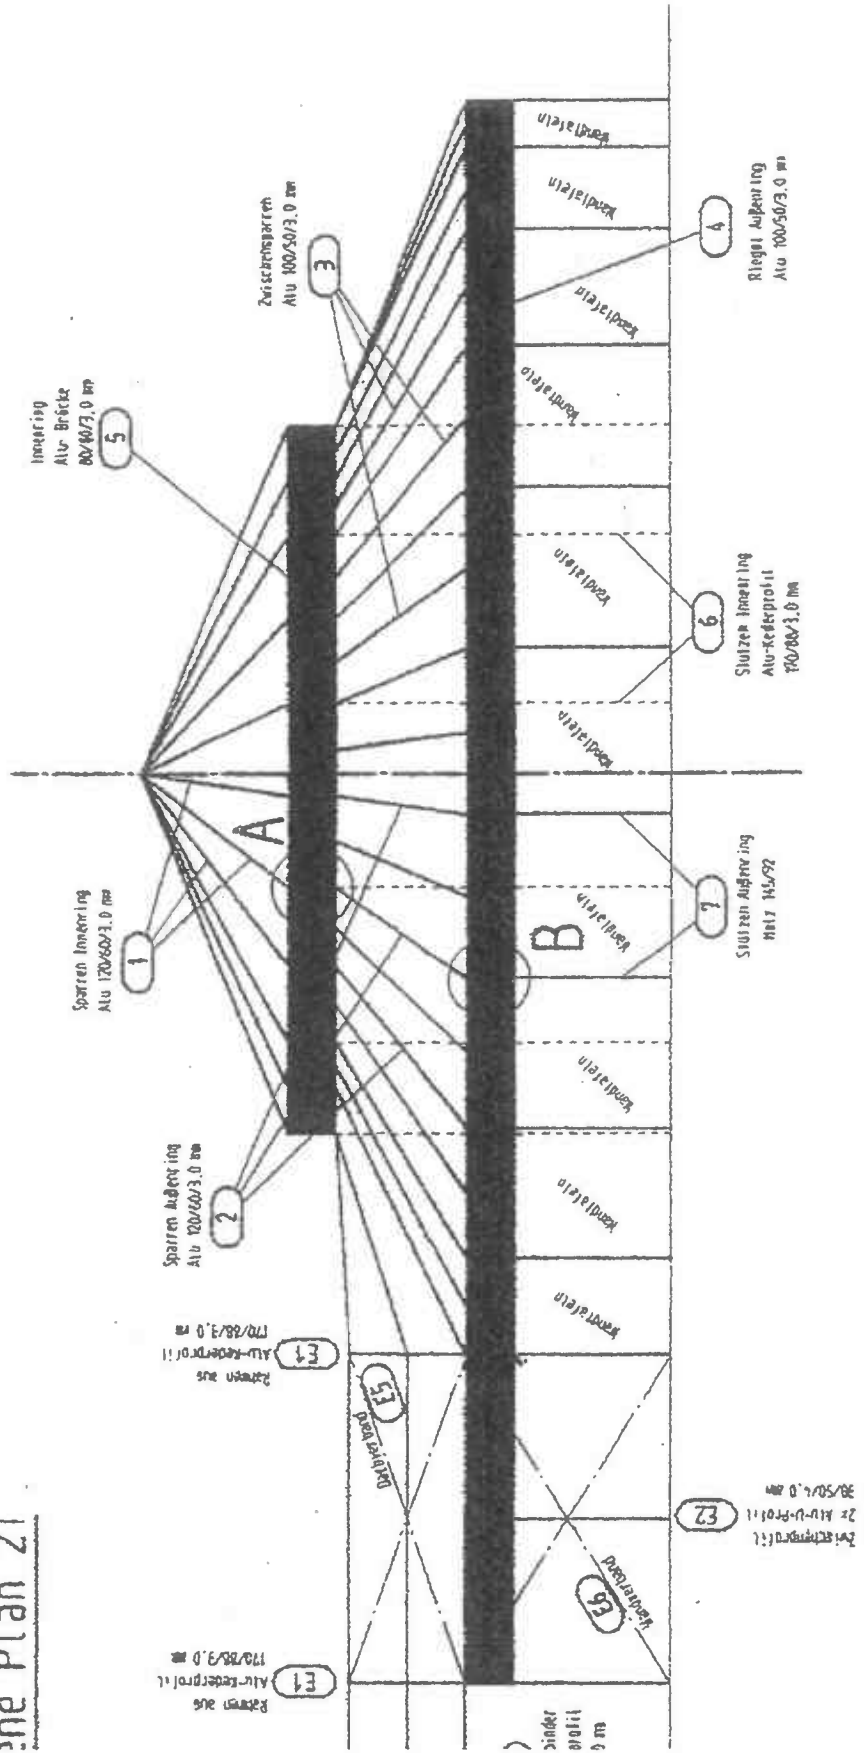

Bestuhlungsplan Palazzo Colombino Saison 2020/2021

Notausgänge

Ansicht 1-1 M=1:100

Maße sind in mm angegeben

the Plan 21

9.04

3.33

10.631