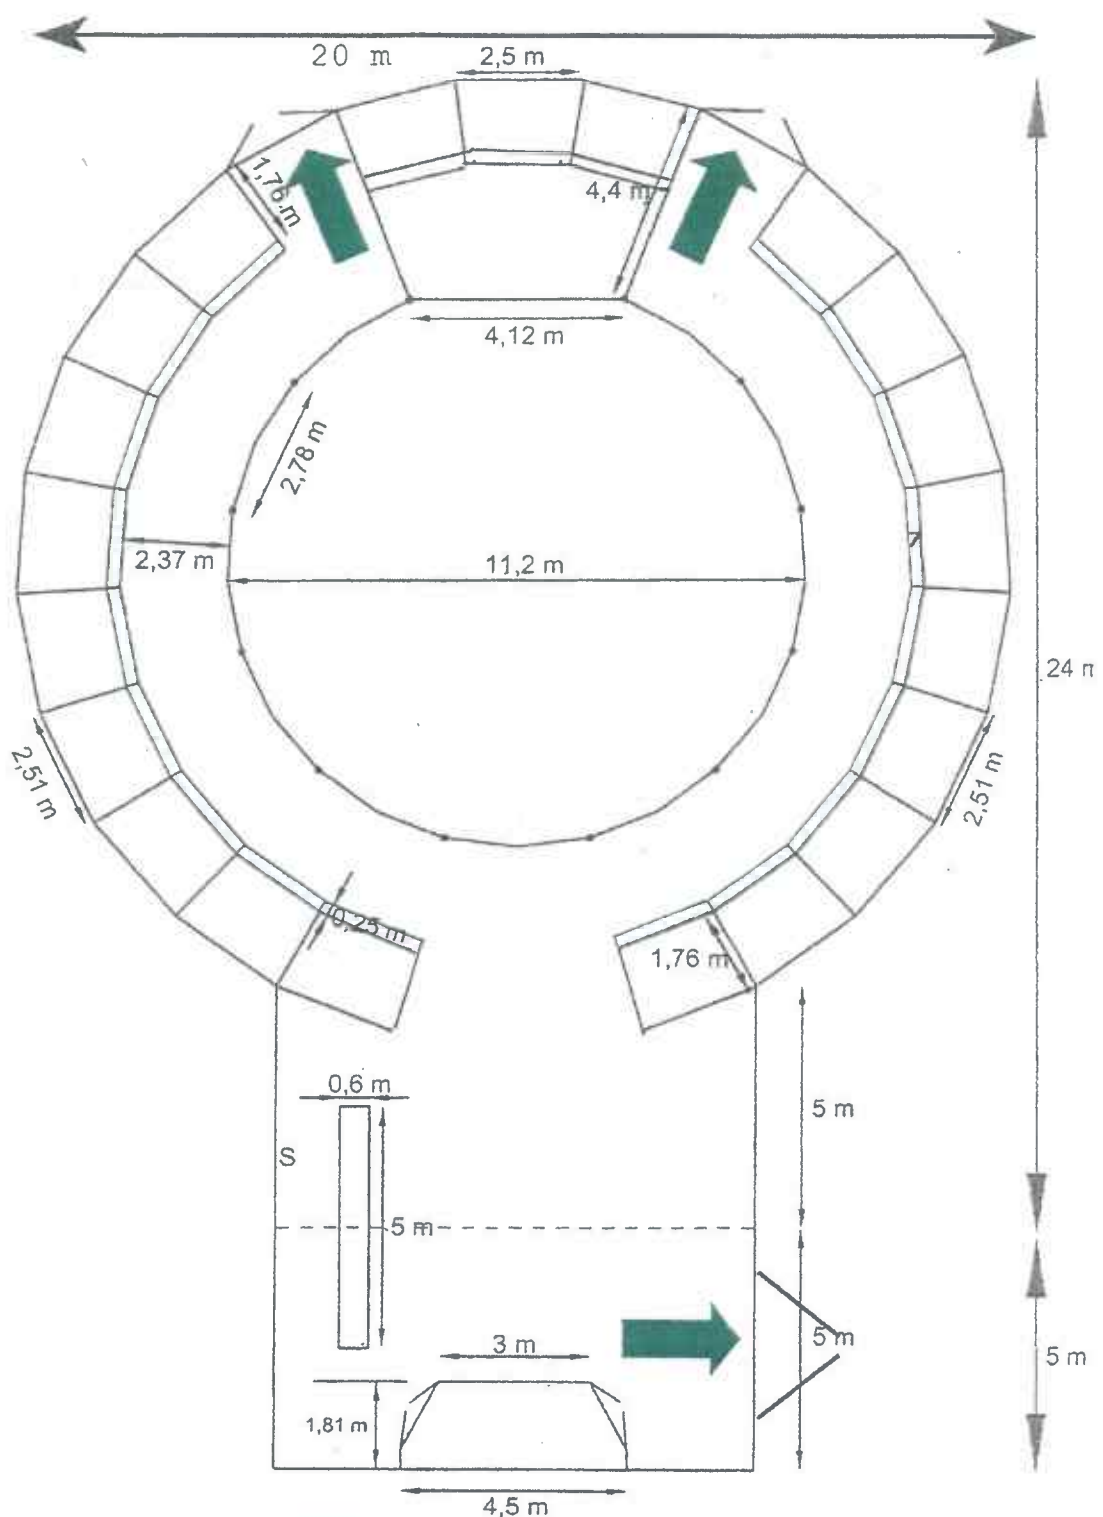

Bestuhlungsplan Palazzo Colombino Saison 2020/2021

Notausgänge

Ansicht 1-1 M=1:100

Maße sind in mm angegeben

the Plan 21

9.04

3.33

10.631